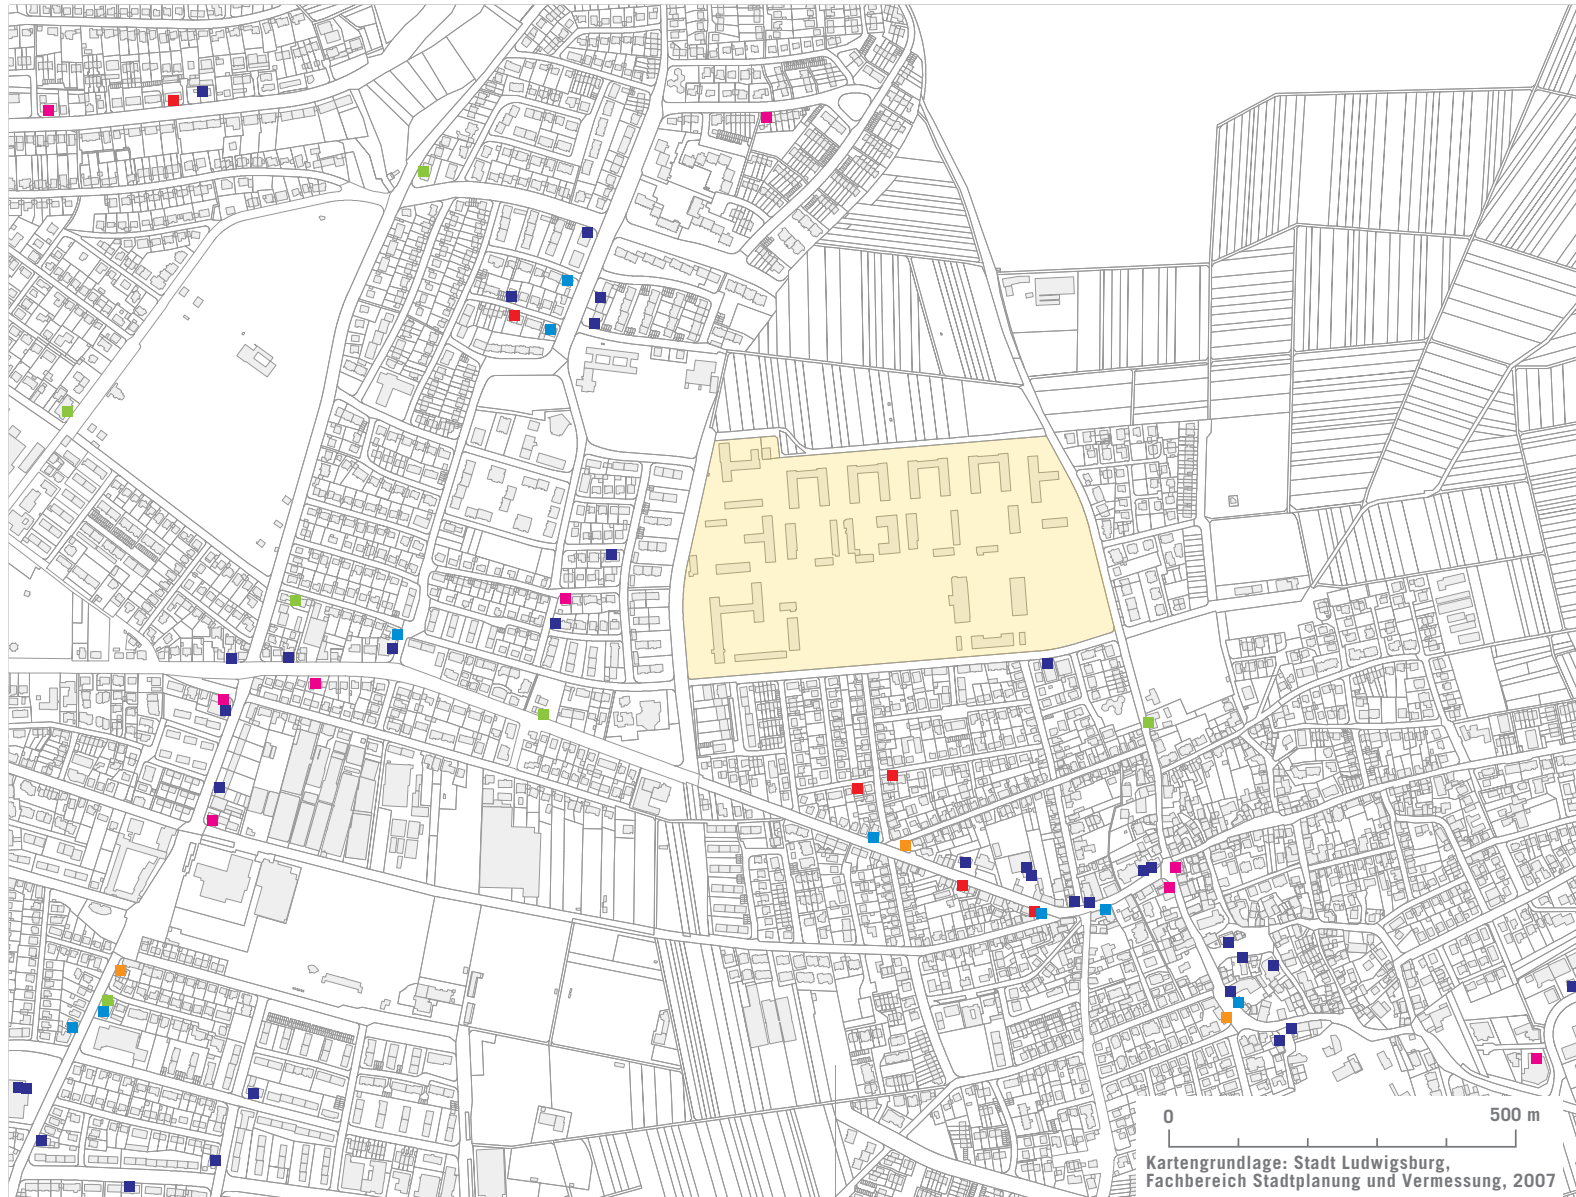

Wohngebiet Hartenecker Höhe

GMA Erhebung Einzelhandel

- **Nahrung**
Bäckerei, Getränke/Tabak, Lebensmittel, Metzger
- **Gesundheit**
Apotheke, Drogerie, Sanitätshaus
- **Elektro**
Beleuchtung, CD/Comp-Spiele, Computer/ Telefon, Elektrowaren, Radio/TV
- **Hausrat**
Antiq./Kunst, Haushaltswaren, Küchen, Möbel, Tapeten/Farben, Tisch-/Bettwäsche
- **Blumen/Zoo**
Blumen, Zoologie/Garten
- **Sonstige**
Auto, Bau-/Heimwerker, Foto, Optik/Hör- geräte, Sportgeräte, Uhren/ Schmuck, Sonstiges

Stand: 23.01.2008