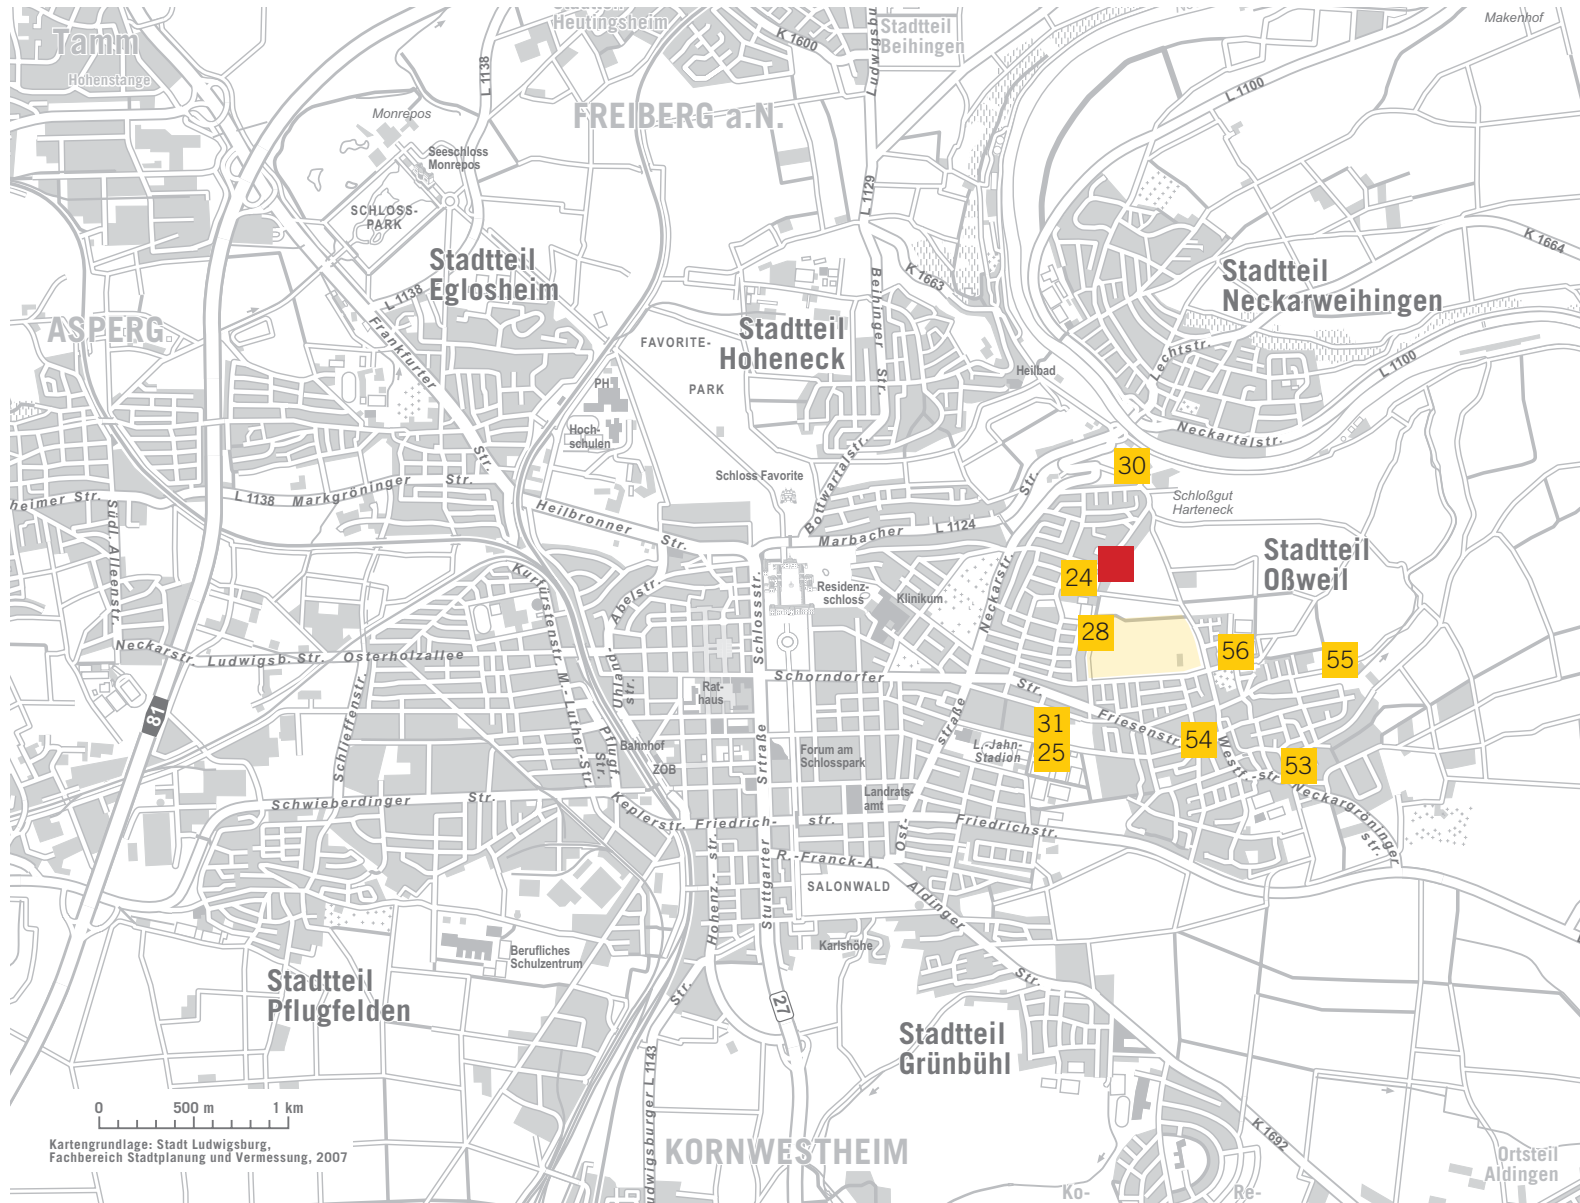

Wohngebiet Hartenecker Höhe

Kindergärten und Grundschulen

- 24 Evangelischer Kindergarten bei der Kreuzkirche
- 25 Evangelisches Friedrich-Fröbel-Kinderhaus
- 28 Katholischer Kindergarten St. Paulus
- 30 Katholische Kindertagesstätte St. Paulus
- 31 MTV 1846 e.V. Ludwigsburg Kinderhaus
- 53 Evangelischer Kindergarten Schloss
- 54 Evangelischer Kindergarten Wolkentor
- 55 Katholischer Kindergarten Bäderwiesen
- 56 Städtischer Kindergarten Welzheimer Straße
- Schloßlesfeldschule

Nummerierung entsprechend der Broschüre:
Kindertageseinrichtungen in Ludwigsburg
 herausgegeben von der Stadt Ludwigsburg,
 Fachbereich Familie, Bildung, Sport, Oktober 2007

Stand: 23.01.2008